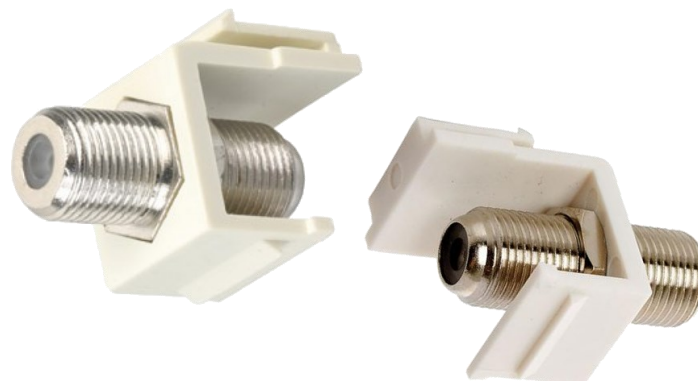

SBETECH

FICHA TECNICA

INSERTO "F" MONTAJE KEYSTONE SBE-COPF

DESCRIPCIÓN

El inserto tipo "F" de SBE TECH de montaje en placas de pared, tiene la función de terminación y distribución de cable coaxial, en aplicaciones de CCTV, televisión por cable, entre otras, fabricado con plástico de alta resistencia, garantiza la protección, administración y terminación del cable coaxial en interiores.